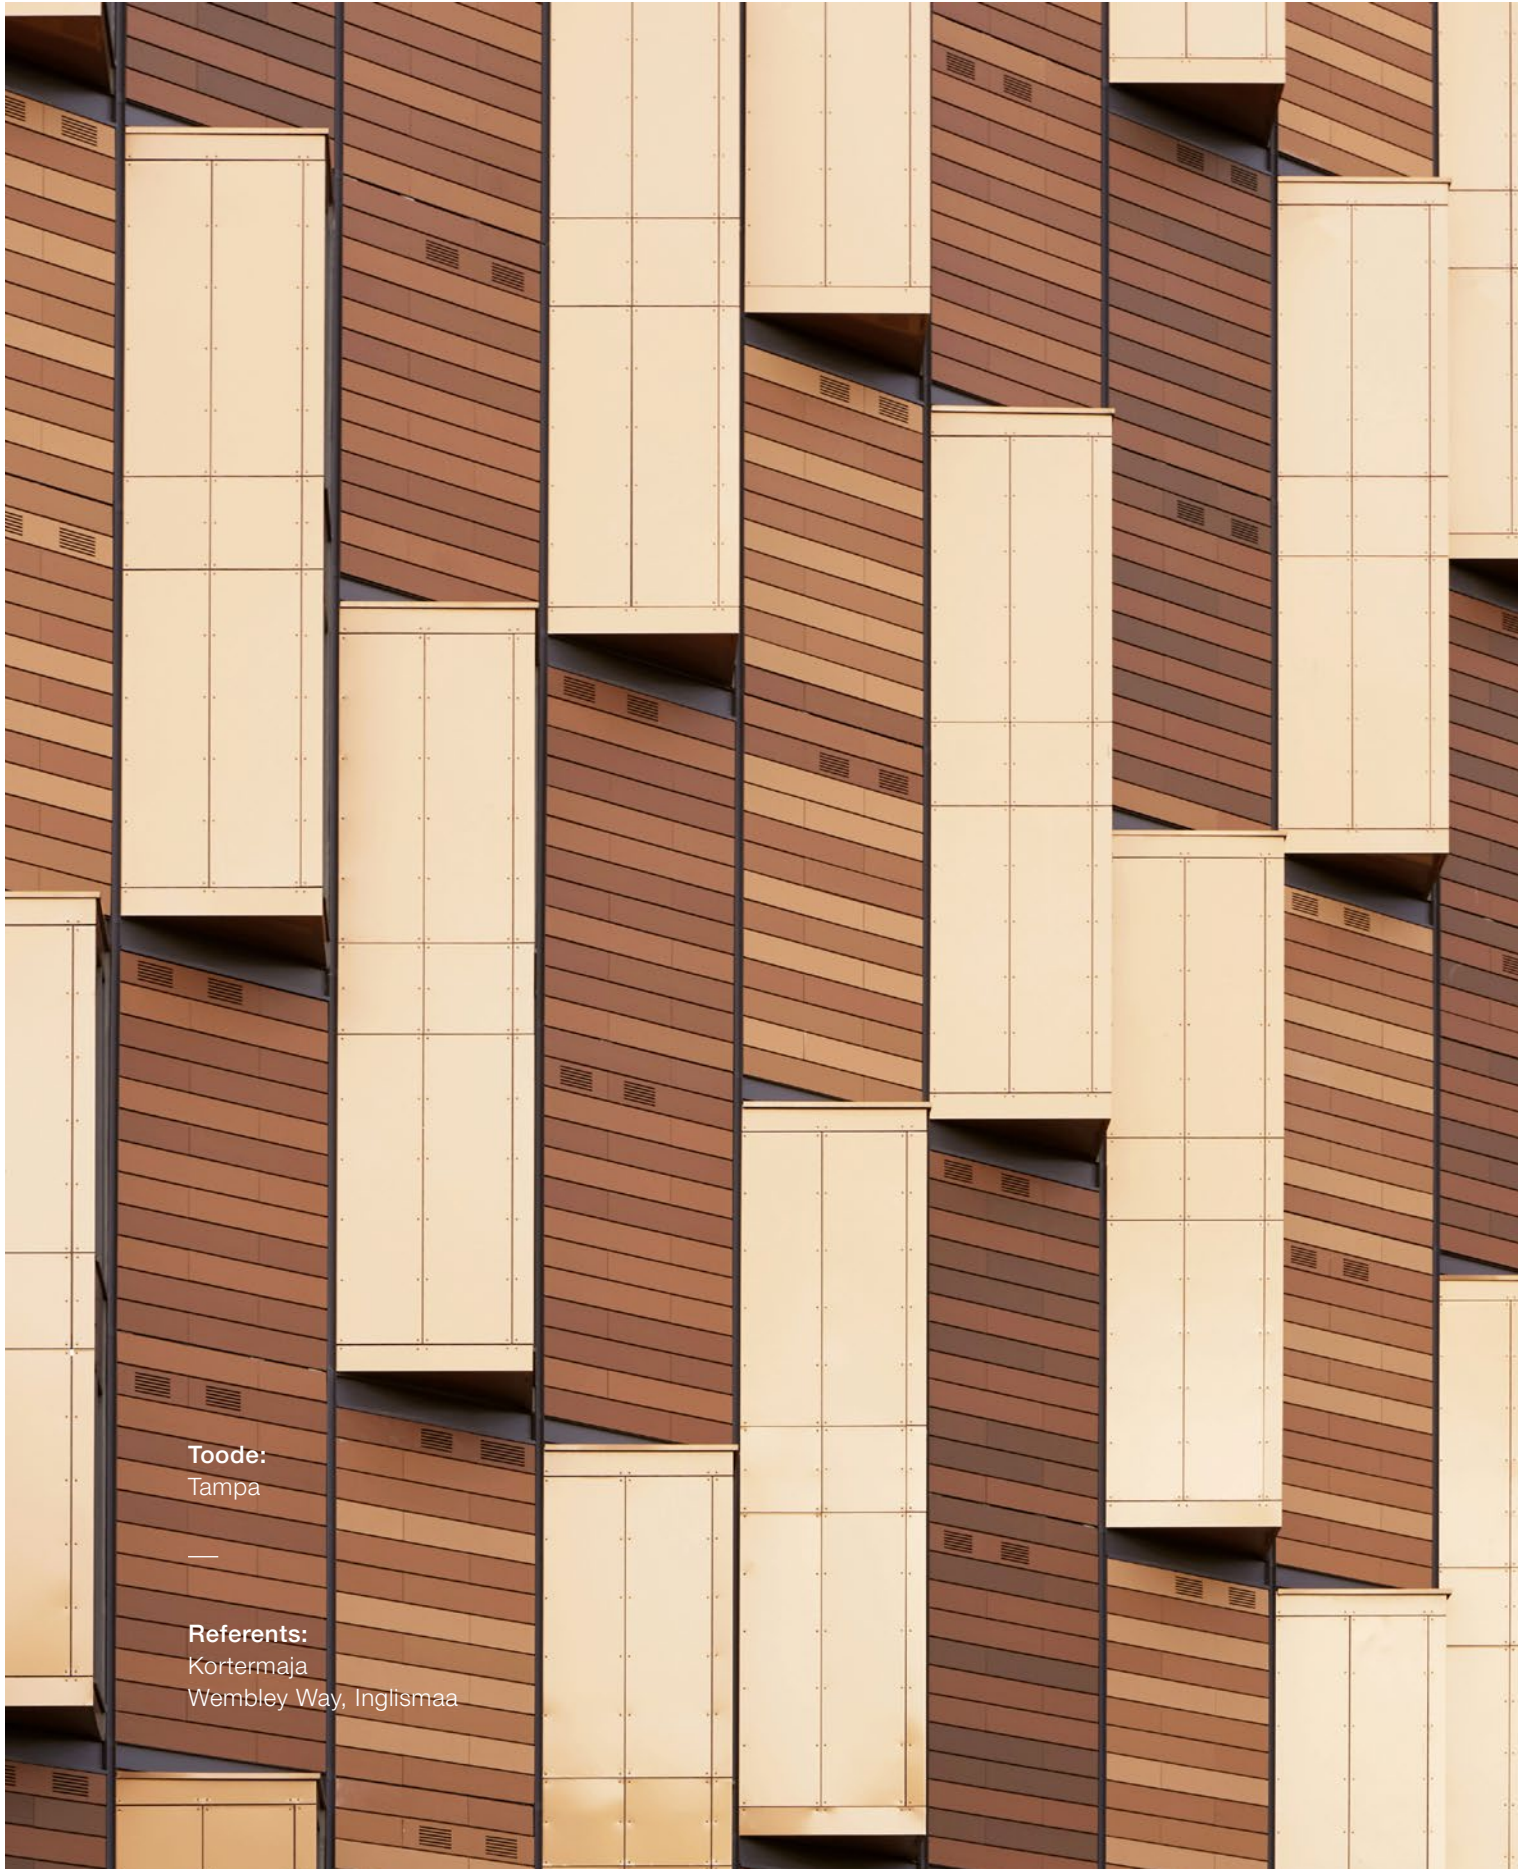

Toode:
Tampa

—

Referents:
Kortermaja
Wembley Way, Inglismaa