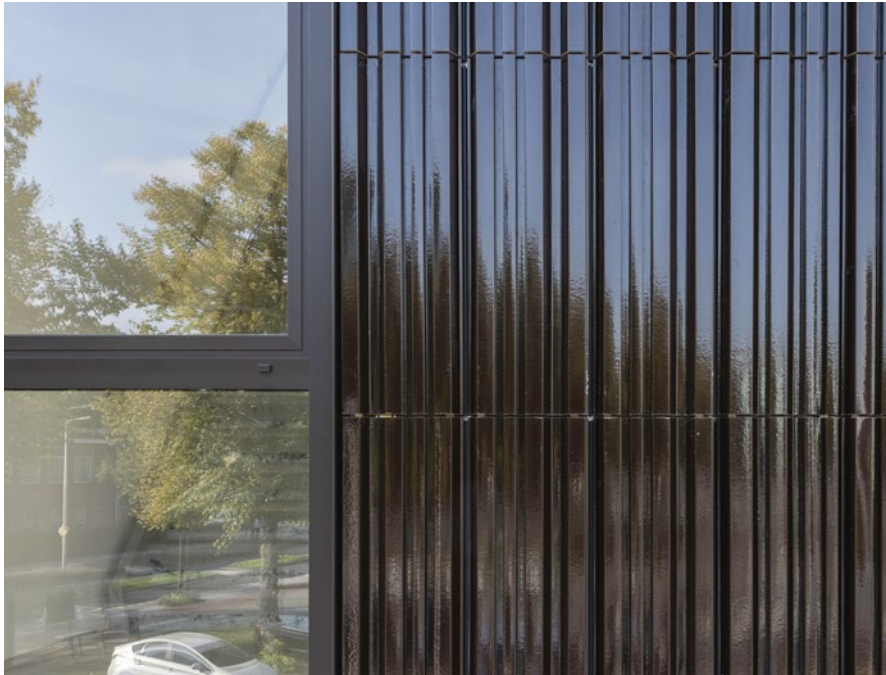

Toode:
Eritellimusel valmistatud profiil

—

Referents:
Kortermaja „Keramus“
Utrecht, Holland