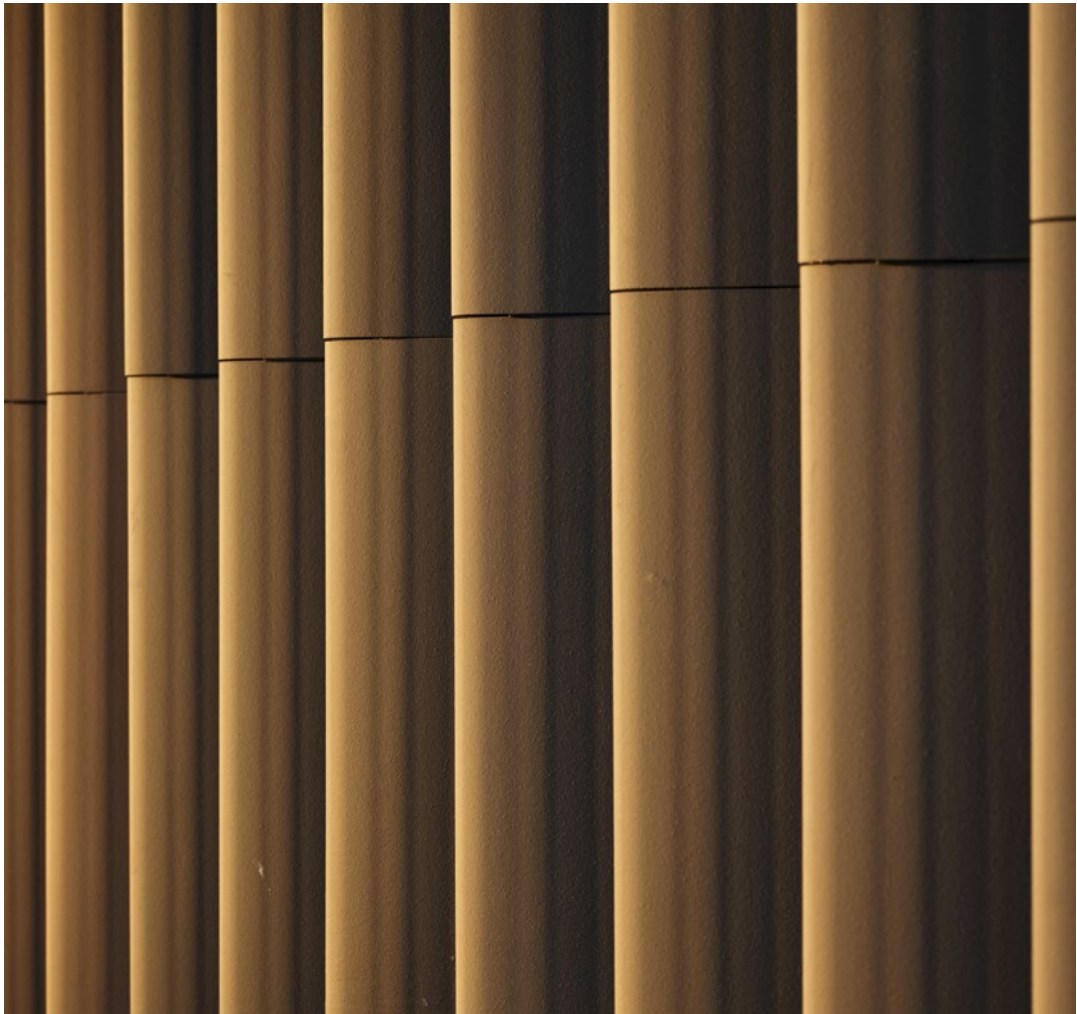

Toode:
Tampa ja Barro

—

Referents:
Parkimismaja,
Bahreini Lennujaam